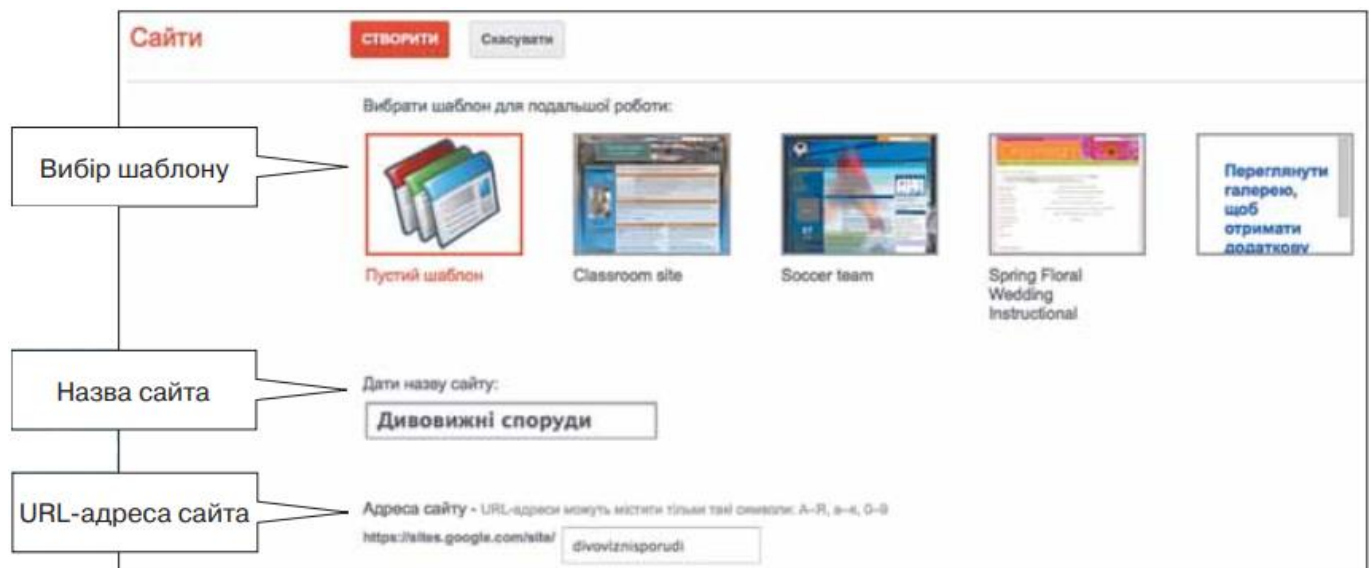

## Створення структури сайту засобами сервісу Google Сайти

**Увага!** Під час роботи з комп'ютером дотримуйтеся правил безпеки та санітарно-гігієнічних норм

**Завдання.** Створіть сайт про дивовижні споруди світу, який складається з двох сторінок – опис сайту та опис однієї зі споруд. Розмістіть на першій сторінці сайту зображення, що ілюструє дивовижні споруди світу.

1. У вікні браузера відкрийте головну сторінку пошукової системи **Google**.

Увійдіть у власний акаунт, скориставшись кнопкою **Увійти**. Оберіть інструмент **Додатки Google** й у списку додатків оберіть послугу **Сайти** (мал. 1).

мал. 1

2. Підтвердіть намір створення сайту, натиснувши кнопку **СТВОРИТИ**.
3. Оберіть **Порожній шаблон** для створення сайту, введіть назву веб-сайта та перевірте ім'я, яке запропонує вам система як частину URL-адреси (мал.2).